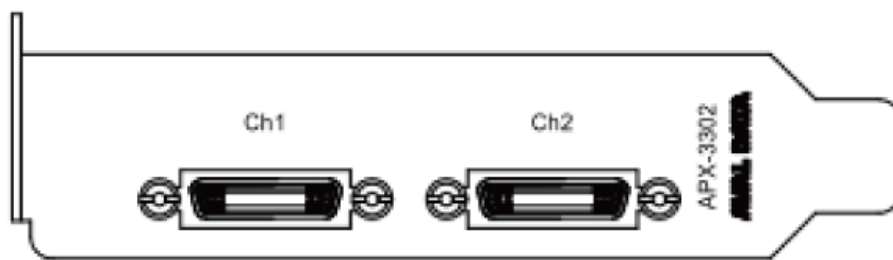

■主な対応カメラメーカー

- ●Adimec 社 ●CIS 社 ●センサーテクノロジー社 ●日立国際電気社 ●Basler 社 ●PhotonFocus 社
- ●DALSA ●e2V ●JAI/PULNIX ●NED ●池上通通信機 ●エクセル ●センサテクノロジー
- ●ソニー ●竹中システム機器 ●東芝 ●東芝テリー ●日本ローパー ●浜松ホトニクス
- ●フローベル 他