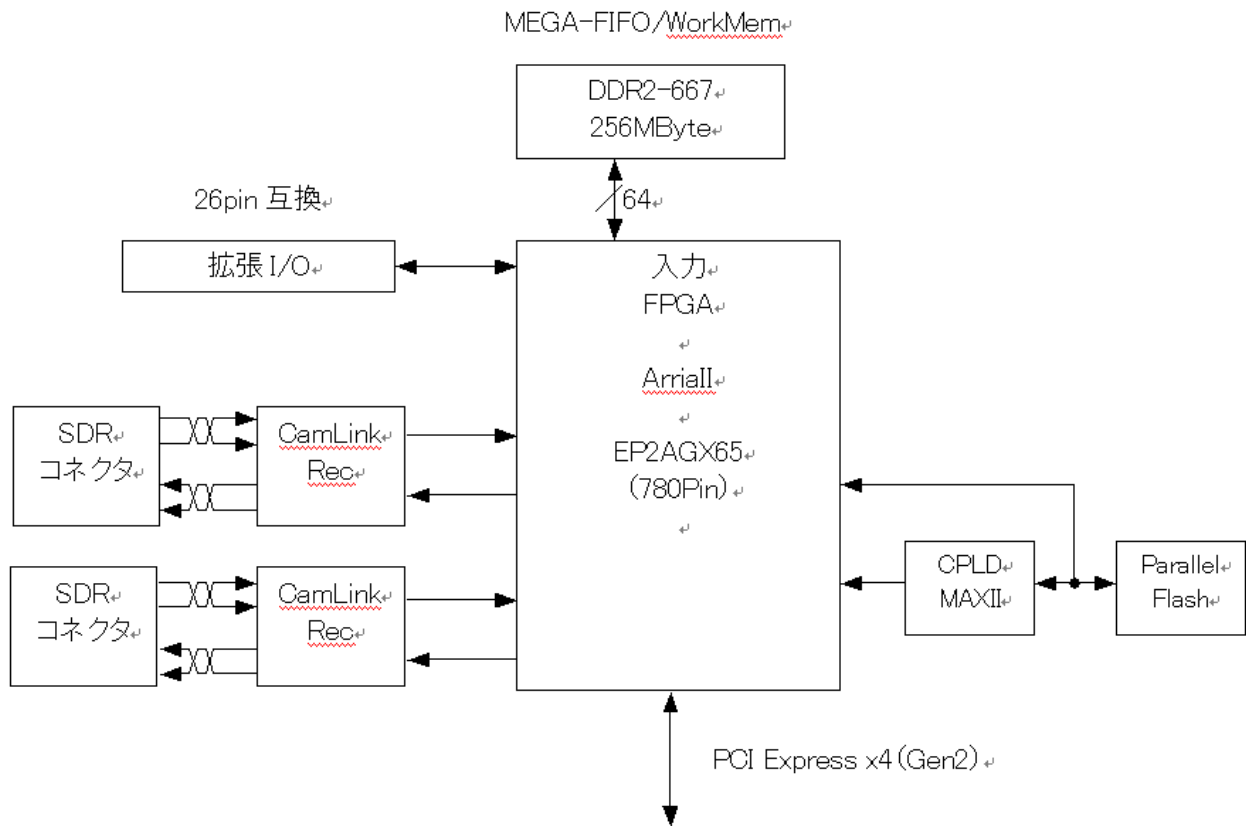

■APX-3302 ブロック図

■APX-3302 パネル面